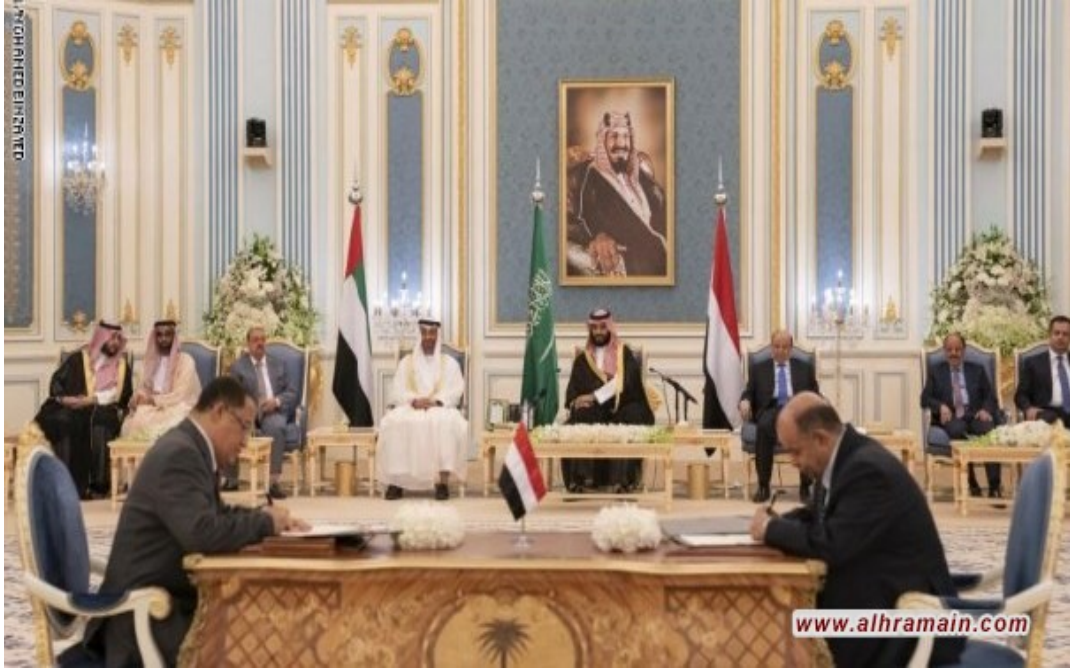

السعودية تفشل في إدخال قوات موالية لهادي الى عدن

اليمن/ نبأ - فشلت اللجنة السعودية المشرفة على تنفيذ اتفاق الرياض في ادخال قوات موالية للرئيس اليمني المنتهية ولايته عبد ربه منصور هادي الى مدينة عدن بعد منعها من قبل قوات المجلس الانتقالي، التابعة للامارات في إهانة مباشرة للمملكة واتفاق الرياض.

وانسحبت قوات موالية لهادي من نقطة العلم في عدن الى مدينة شقرة بمحافظة أبين بعد منعها من قبل قوات ما يسمى المجلس الانتقالي الجنوبي.

ووصف نائب رئيس المجلس الانتقالي الجنوبي هاني بن بريكالقوات الموالية لهادي بالارهابيين، معلنا رفضه عودتهم الى عدن.