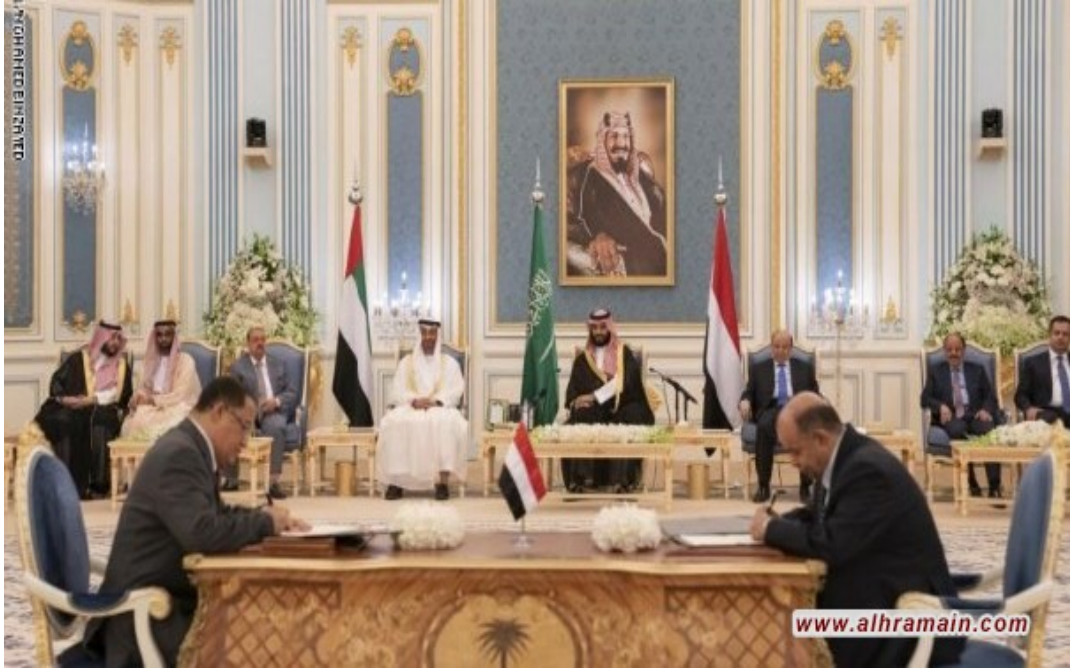

## السعودية تفشل في إدخال قوات موالية لهادي الى عدن

اليمن/ نبأ - فشلت اللجنة السعودية المشرفة على تنفيذ اتفاق الرياض في ادخال قوات موالية للرئيس اليمني المنتهية ولايته عبد ربه منصور هادي الى مدينة عدن بعد منعها من قبل قوات المجلس الانتقالي، التابعة للامارات في إهانة مباشرة للمملكة واتفاق الرياض.

وانسحبت قوات موالية لهادي من نقطة العلم في عدن الى مدينة شقرة بمحافظة أبين بعد منعها من قبل قوات ما يسمى المجلس الانتقالي الجنوبي.

ووصف نائب رئيس المجلس الانتقالي الجنوبي هاني بن بريكالقوات الموالية لهادي بالارهابيين، معلنا رفضه عودتهم الى عدن.